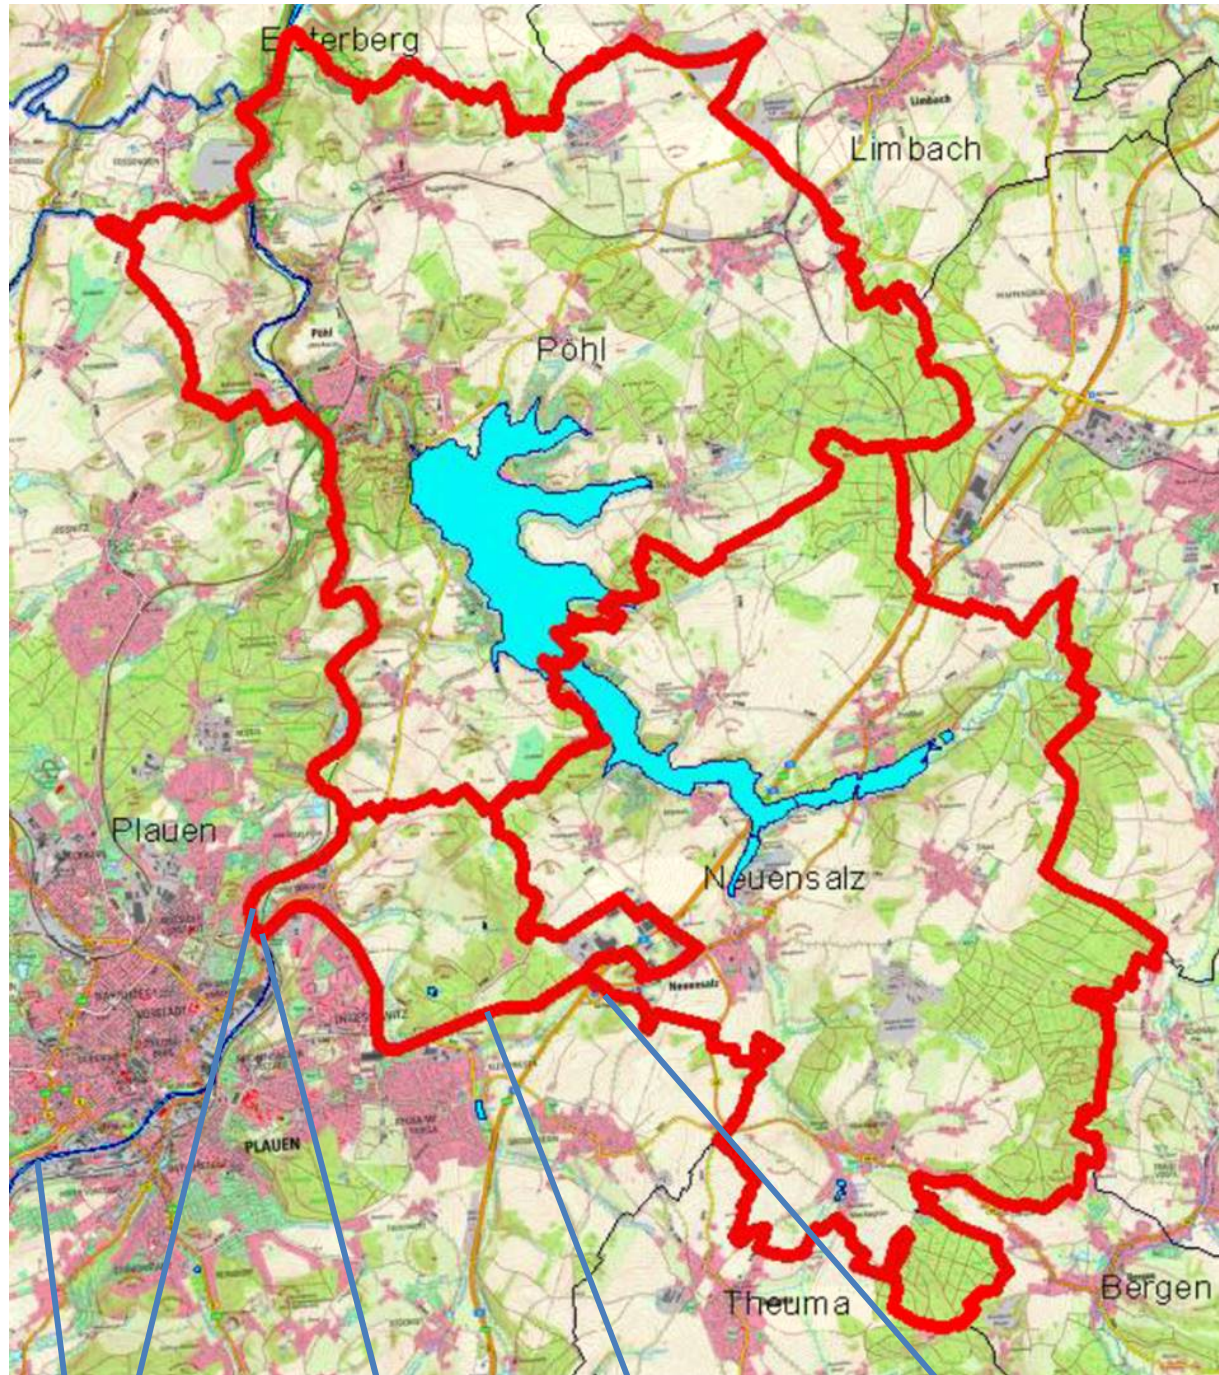

Anlage zur tierseuchenrechtlichen Allgemeinverfügung (HPAI - Aufstellungsanordnung für Geflügel in ausgewiesenen Risikogebieten) vom 11.01.2021

RISIKOGEBIET:

Weiße Elster

Hammerbrücke

B 173

Autobahnabfahrt Plauen-Ost